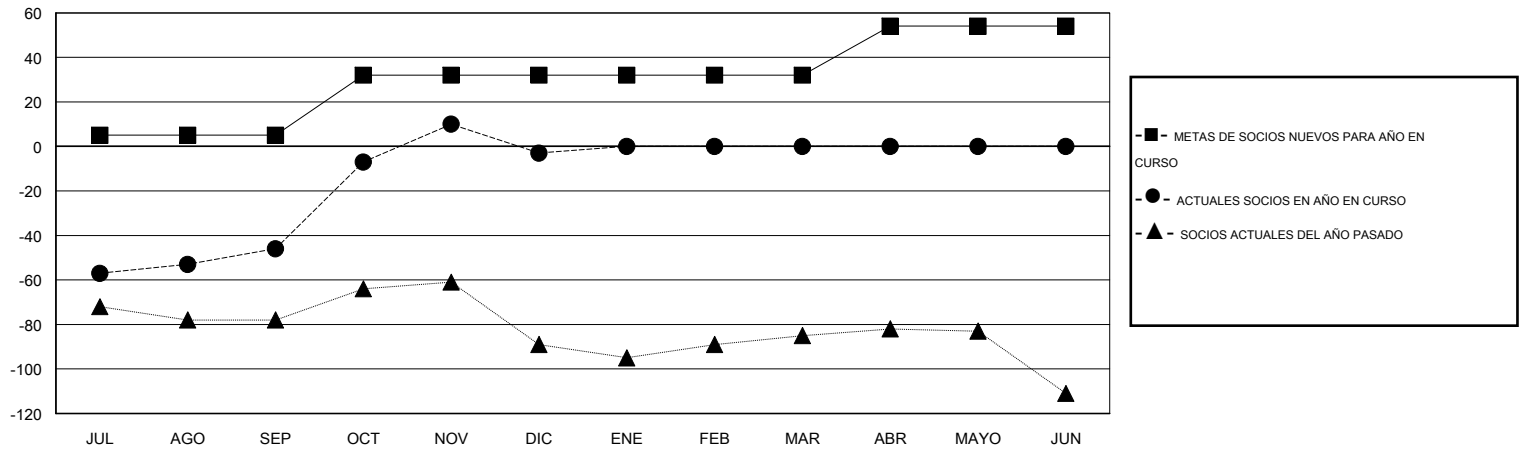

MONTHLY MEMBERSHIP PROGRESS REPORT

District R 3

Results as of: 12/31/2014

GMT: CARLOS JUSTINIANO

UBICACIÓN DOMINICAN REPUBLIC

GMT DE AE 3

Clubes					socios				
RESULTADOS DE 2014-2015					RESULTADOS DE 2014-2015				
TRIMESTRE	META DE CLUBES NUEVOS	NUEVOS CLUBES	CLUBES DADOS DE BAJA	GANANCIA/PÉRDIDA NETA	TRIMESTRE	META DE SOCIOS NUEVOS	SOCIOS FUNDADORES Y SOCIOS AÑADIDOS	SOCIOS DADOS DE BAJA	GANANCIA/PÉRDIDA NETA
JUL/AGO/SEP	0	0	0	0	JUL/AGO/SEP	5	22	68	-46
OCT/NOV/DIC	1	0	0	0	OCT/NOV/DIC	27	74	31	43
ENE/FEB/MAR	0	0	0	0	ENE/FEB/MAR	0	0	0	0
ABR/MAYO/JUN	1	0	0	0	ABR/MAYO/JUN	22	0	0	0

METAS Y CIFRA ACUMULATIVA DE CLUBES NUEVOS

METAS Y CIFRA ACUMULATIVA DE SOCIOS

CLUBES DADOS DE BAJA: 0	20 CLUBS OF 43 AÑADIERON 1 O MÁS SOCIOS NUEVOS	<u>DISTRIBUCIÓN POR SEXO</u>
		MASCULINO 677 (57.03%)
		FEMENINO 510 (42.97%)
<u>SOCIOS DADOS DE BAJA</u>	CLIC AQUÍ PARA DATOS DE SALUD DE CLUB	SOCIOS EN UNIDAD FAMILIAR 396
FALLECIDOS 6		CABEZA DE FAMILIA 164
CLUB CANCELADO 0		NO ES CABEZA DE FAMILIA 232
OTRO 93		
TOTAL 99		