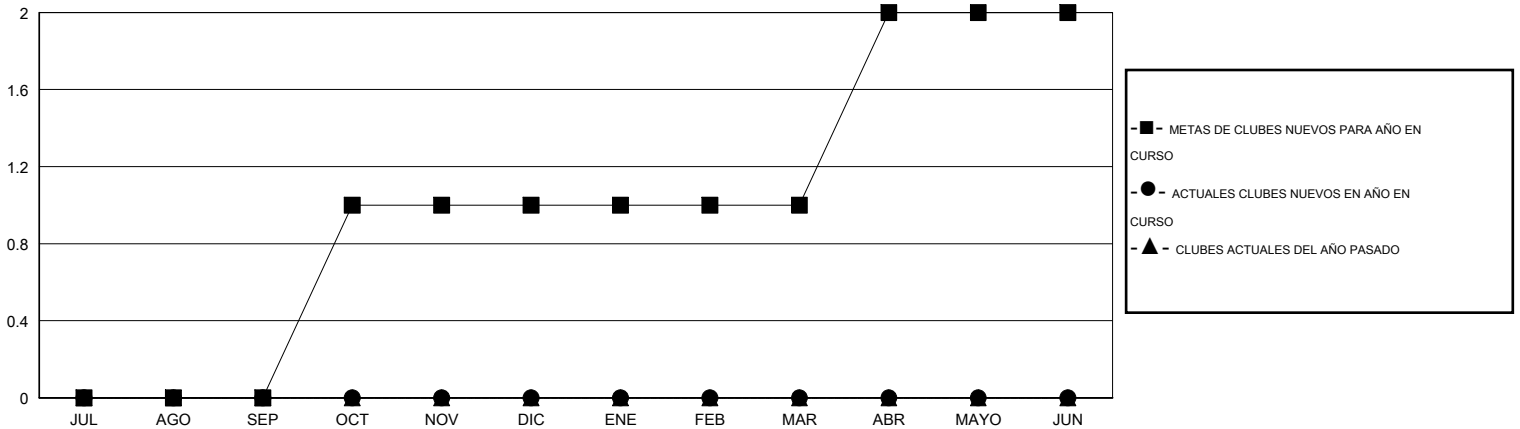

MONTHLY MEMBERSHIP PROGRESS REPORT

District R 3

Results as of: 12/31/2014

GMT: CARLOS JUSTINIANO

UBICACIÓN DOMINICAN REPUBLIC

GMT DE AE 3

Clubes					socios				
RESULTADOS DE 2014-2015					RESULTADOS DE 2014-2015				
TRIMESTRE	META DE CLUBES NUEVOS	NUEVOS CLUBES	CLUBES DADOS DE BAJA	GANANCIA/PÉRDIDA NETA	TRIMESTRE	META DE SOCIOS NUEVOS	SOCIOS FUNDADORES Y SOCIOS AÑADIDOS	SOCIOS DADOS DE BAJA	GANANCIA/PÉRDIDA NETA
JUL/AGO/SEP	0	0	0	0	JUL/AGO/SEP	5	22	68	-46
OCT/NOV/DIC	1	0	0	0	OCT/NOV/DIC	27	74	31	43
ENE/FEB/MAR	0	0	0	0	ENE/FEB/MAR	0	0	0	0
ABR/MAYO/JUN	1	0	0	0	ABR/MAYO/JUN	22	0	0	0

METAS Y CIFRA ACUMULATIVA DE CLUBES NUEVOS

METAS Y CIFRA ACUMULATIVA DE SOCIOS

CLUBES DADOS DE BAJA: 0	20 CLUBS OF 43 AÑADIERON 1 O MÁS SOCIOS NUEVOS	<u>DISTRIBUCIÓN POR SEXO</u>
		MASCULINO 677 (57.03%)
		FEMENINO 510 (42.97%)
<u>SOCIOS DADOS DE BAJA</u>	CLIC AQUÍ PARA DATOS DE SALUD DE CLUB	SOCIOS EN UNIDAD FAMILIAR 396
FALLECIDOS 6		CABEZA DE FAMILIA 164
CLUB CANCELADO 0		NO ES CABEZA DE FAMILIA 232
OTRO 93		
TOTAL 99		